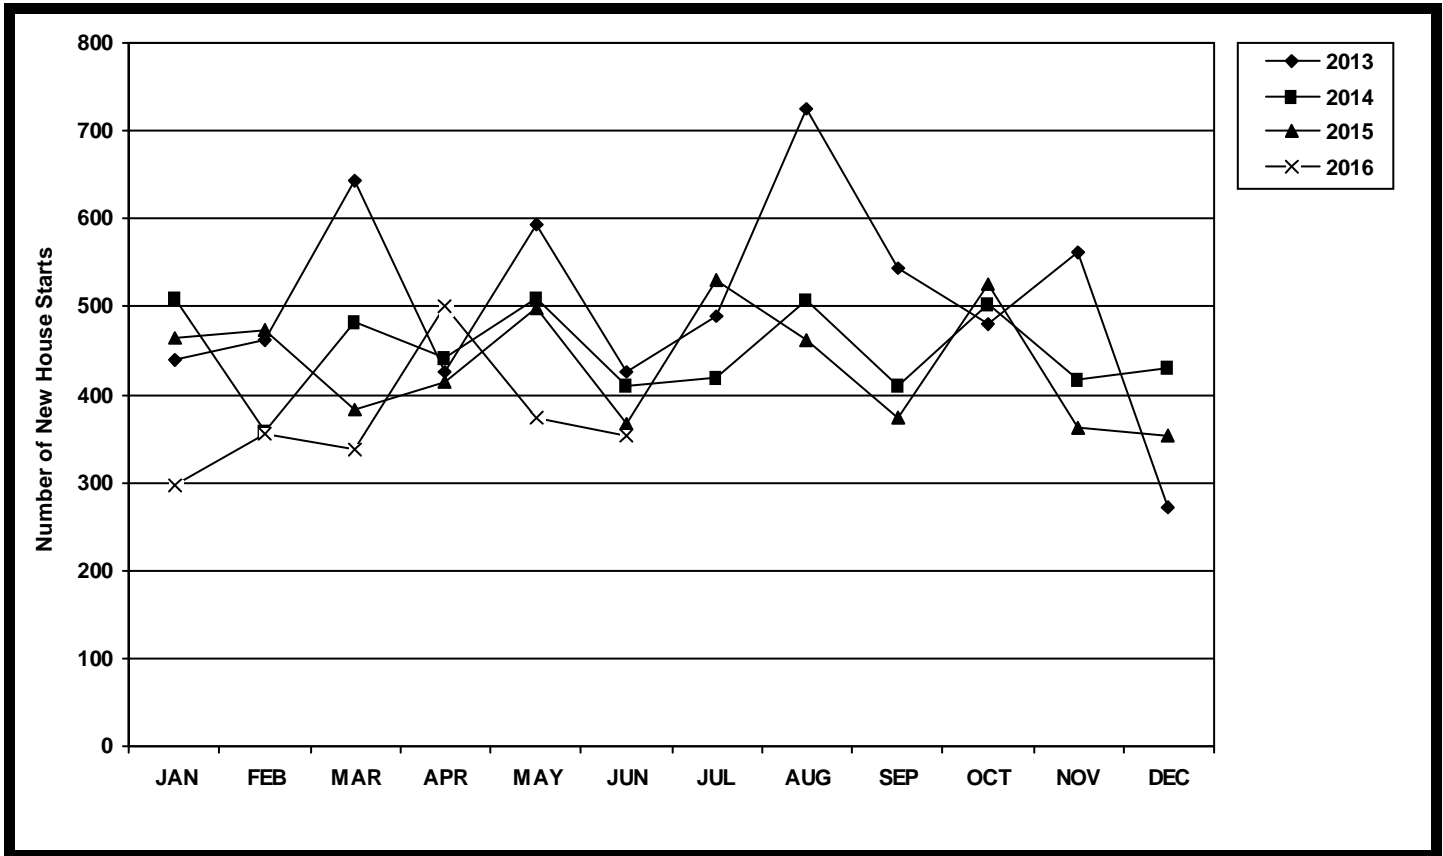

A Monthly View of New House Starts

Year	JAN	FEB	MAR	APR	MAY	JUN	JUL	AUG	SEP	OCT	NOV	DEC	YTD	TOT
2006	523	526	773	680	624	557	620	489	578	464	292	394	3683	6520
2007	296	385	624	534	574	561	475	665	480	422	448	352	2974	5816
2008	317	485	364	432	475	420	421	459	387	373	259	204	2493	4596
2009	220	217	239	312	394	319	453	320	294	384	320	410	1701	3882
2010	238	293	437	482	312	272	397	282	269	409	276	290	2034	3957
2011	253	255	331	448	350	283	442	309	413	302	264	383	1920	4033
2012	274	458	463	443	410	508	348	526	427	407	521	351	2556	5136
2013	439	462	644	427	594	426	490	725	545	480	562	271	2992	6065
2014	510	358	483	443	510	411	420	507	410	503	418	430	2715	5403
2015	465	473	384	415	498	367	531	462	375	526	362	353	2602	5211
2016	296	356	338	500	374	354							2218	2218
TOT	3831	4268	5080	5116	5115	4478	4597	4744	4178	4270	3722	3438	27888	52837