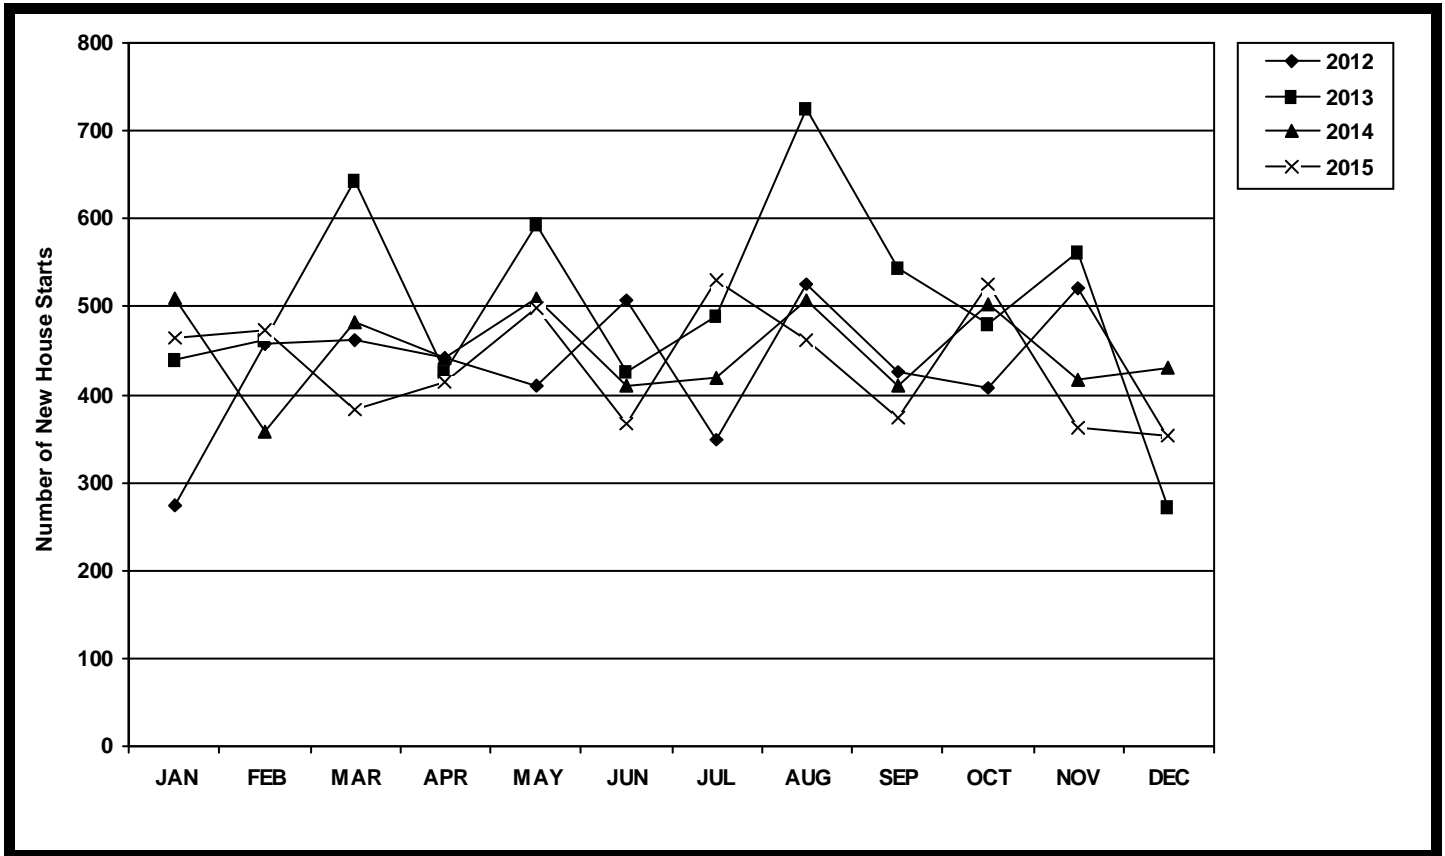

A Monthly View of New House Starts

Year	JAN	FEB	MAR	APR	MAY	JUN	JUL	AUG	SEP	OCT	NOV	DEC	YTD	TOT
2005	350	507	648	876	618	656	792	573	651	628	535	666	7500	7500
2006	523	526	773	680	624	557	620	489	578	464	292	394	6520	6520
2007	296	385	624	534	574	561	475	665	480	422	448	352	5816	5816
2008	317	485	364	432	475	420	421	459	387	373	259	204	4596	4596
2009	220	217	239	312	394	319	453	320	294	384	320	410	3882	3882
2010	238	293	437	482	312	272	397	282	269	409	276	290	3957	3957
2011	253	255	331	448	350	283	442	309	413	302	264	383	4033	4033
2012	274	458	463	443	410	508	348	526	427	407	521	351	5136	5136
2013	439	462	644	427	594	426	490	725	545	480	562	271	6065	6065
2014	510	358	483	443	510	411	420	507	410	503	418	430	5403	5403
2015	465	473	384	415	498	367	531	462	375	526	362	353	5211	5211
TOT	3885	4419	5390	5492	5359	4780	5389	5317	4829	4898	4257	4104	58119	58119